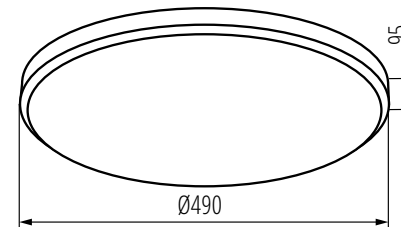

Kanlux

Kanlux **ARVOS LED**

37331 ○

ARVOS LED 37W CCT W

37330 ●

ARVOS LED 37W CCT B

2700/4000/6500K

max 2680lm 4000K

Material Gehäuse: Stahl

Material des Lampenschirms: PMMA